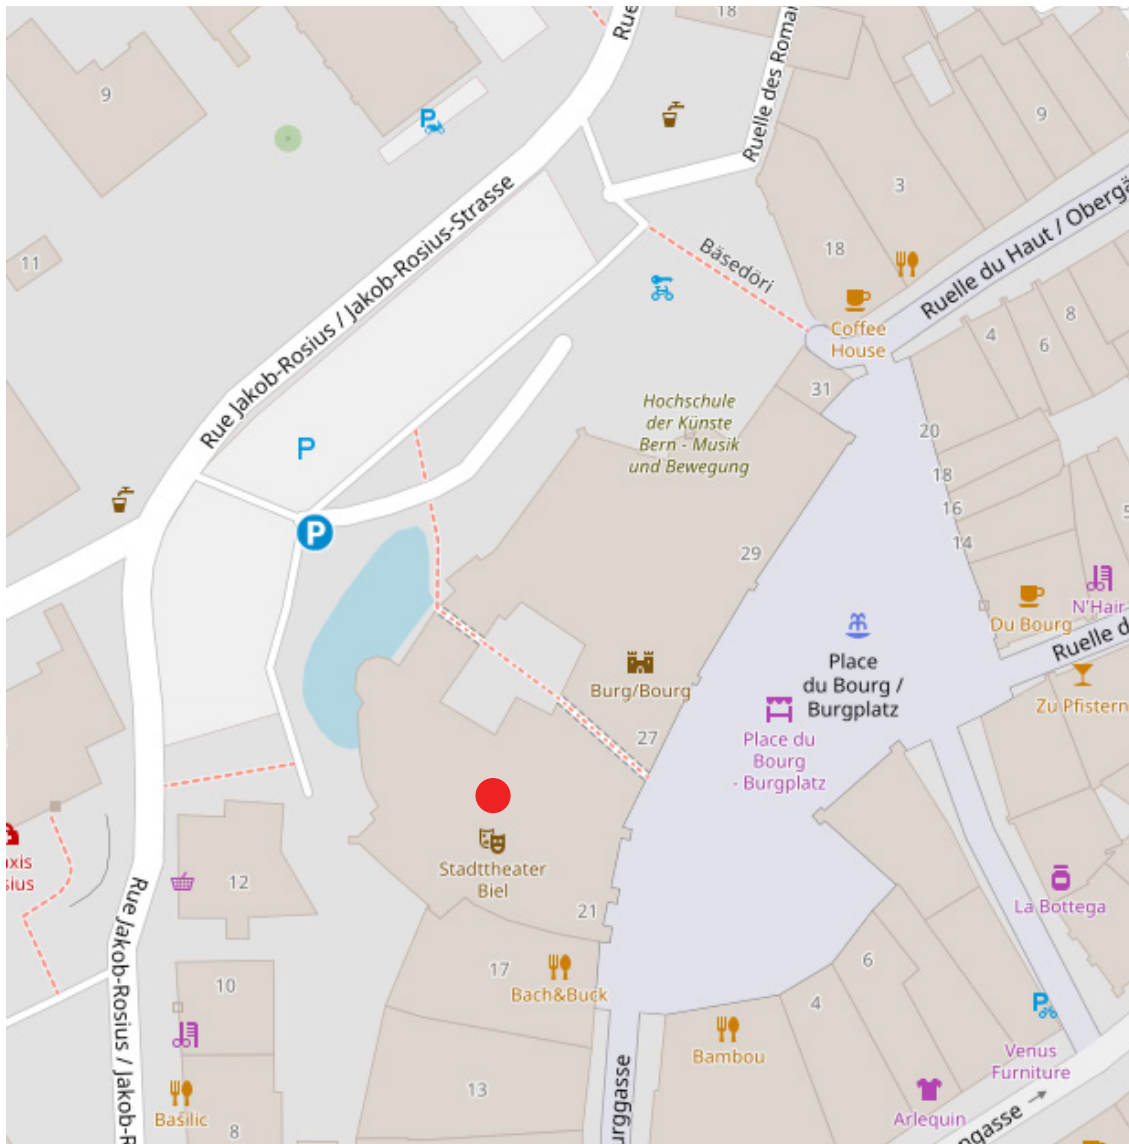

PARKING BIEL BIENNE

- Stadttheater Biel *Théâtre municipal Bienne*
- Parking Jakob-Rosius-Str, 2 Minuten vom Theater entfernt *2 minutes du Théâtre*:
Jakob-Rosius-Strasse *Rue Jakob-Rosius*, 2502 Biel Bienne

PARKING KONGRESSHAUS *PALAIS DES CONGRÈS*

- Kongresshaus Biel *Palais des Congrès Bienne*
- Ⓟ Parking, 2 Minuten vom Kongresshaus entfernt *2 minutes du Palais des Congrès:*
Silbergasse 39, 2500 Biel *Bienne*