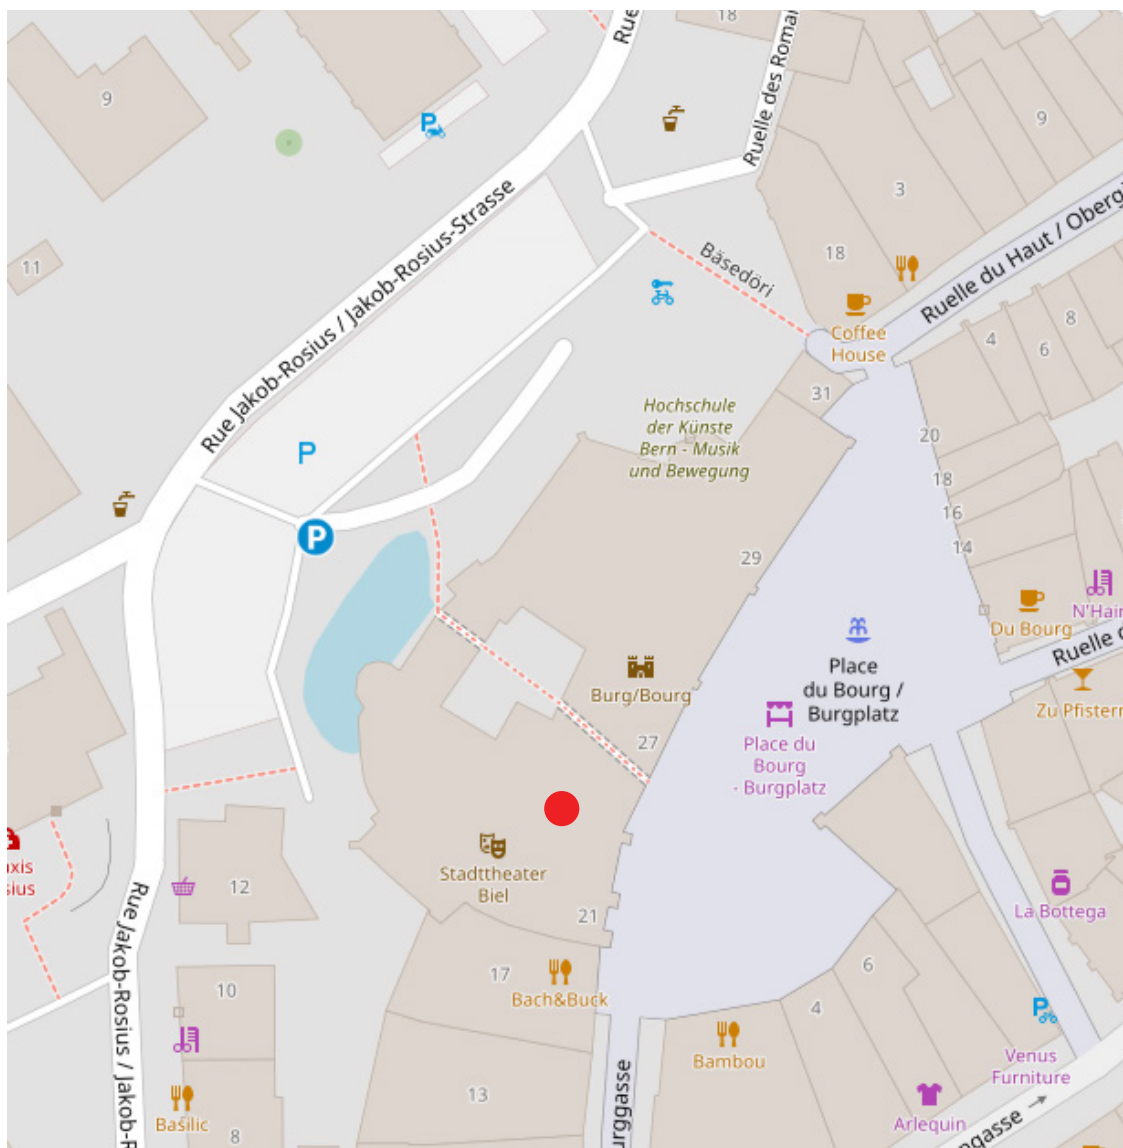

PARKING BIEL BIENNE

TOBS!

- Stadttheater Biel *Théâtre municipal Bienne*
- Parking Jakob-Rosius-Str, 2 Minuten vom Theater entfernt *2 minutes du Théâtre*:
Jakob-Rosius-Strasse *Rue Jakob-Rosius*, 2502 Biel Bienne

TOBS!

● Kongresshaus Biel *Palais des Congrès Bienne*

P Parking, 2 Minuten vom Kongresshaus entfernt *2 minutes du Palais des Congrès:*
Silbergasse 39, 2500 Biel Bienne

THEATER ORCHESTER BIEL SOLOTHURN | THÉÂTRE ORCHESTRE BIENNE SOLEURE