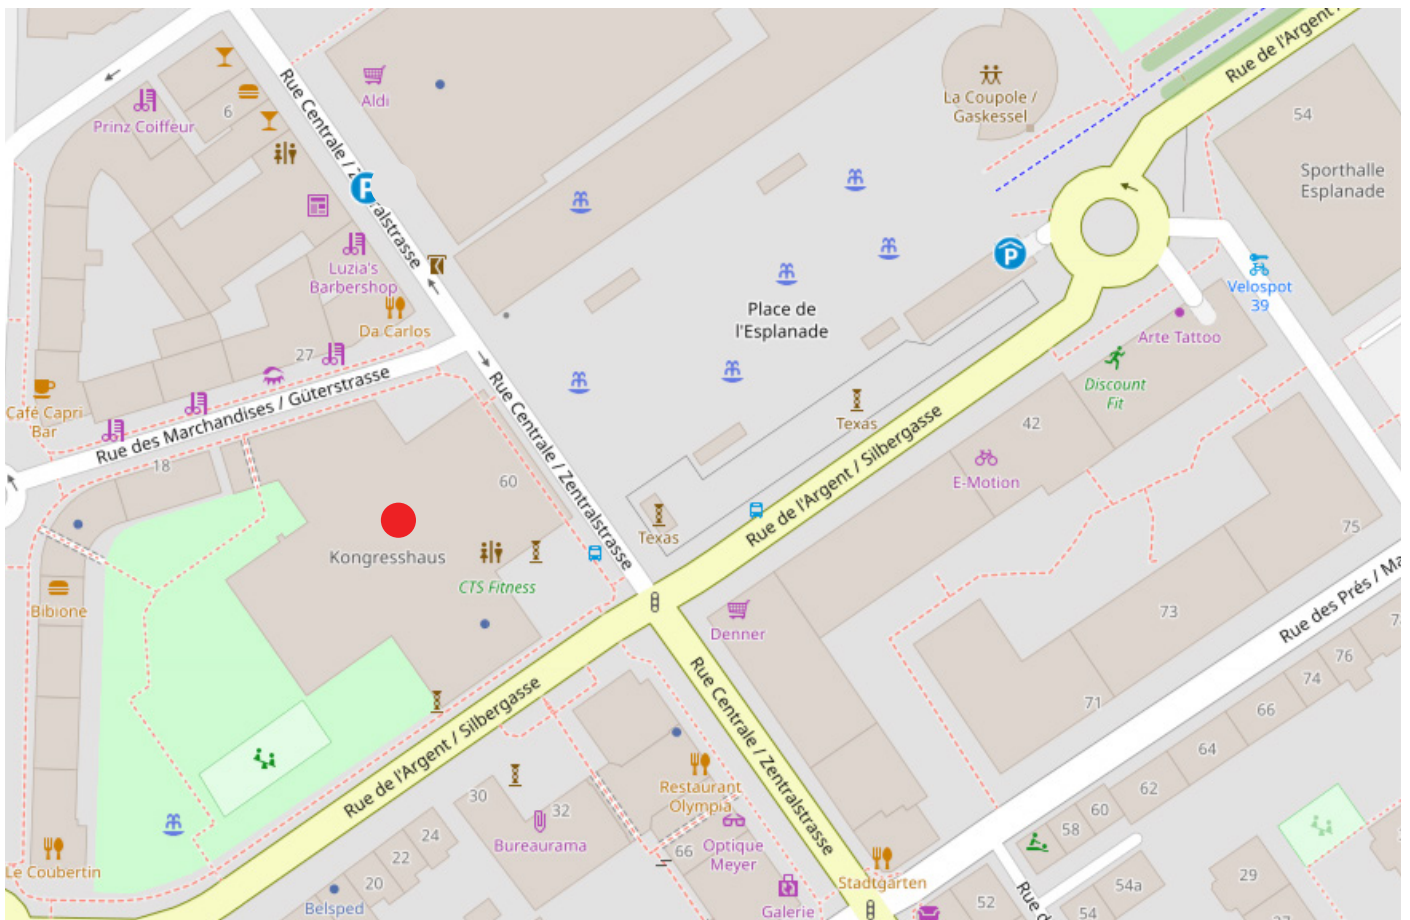

PARKING BIEL BIENNE

TOBS!

- Stadttheater Biel *Théâtre municipal Bienne*
- Parking Jakob-Rosius-Str, 2 Minuten vom Theater entfernt *2 minutes du Théâtre*:
Jakob-Rosius-Strasse *Rue Jakob-Rosius*, 2502 Biel Bienne

TOBS!

● Kongresshaus Biel *Palais des Congrès Bienne*

P Parking, 2 Minuten vom Kongresshaus entfernt *2 minutes du Palais des Congrès:*
Silbergasse 39, 2500 Biel Bienne

THEATER ORCHESTER BIEL SOLOTHURN | THÉÂTRE ORCHESTRE BIENNE SOLEURE