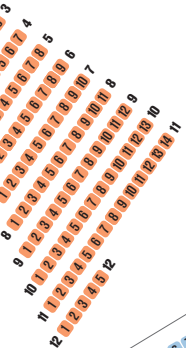

# Kongresshaus *Palais des Congrès* Biel Bienna

Galerie links  
*Galerie gauche*

Galerie mitte  
*Galerie milieu*

Galerie rechts  
*Galerie droite*

## Bühne *scène*

Parterre mitte  
*Parterre milieu*

Estrade

Balkon links  
*Balcon gauche*

Balkon rechts  
*Balcon droite*

Kategorien  
*Catégories*

- Gala
- 1
- 2
- 3

- mögliche Rollstuhlplätze  
*places disponibles pour chaises roulantes*
- Säulen / *colonnes*