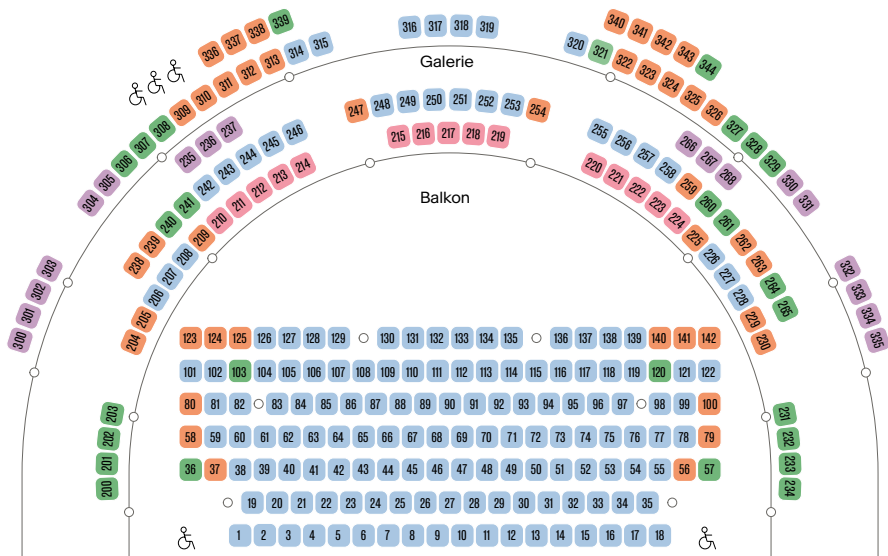

Stadttheater Solothurn

Galerie Seite

Balkon Seite

rechts

Parkett

links

Balkon Seite

Galerie Seite

Bühne

○ Säulen

* Bei Konzerten entspricht Gala Kategorie 1

** Sicht Einschränkung

kategorien Gala* 1 2 3 4**