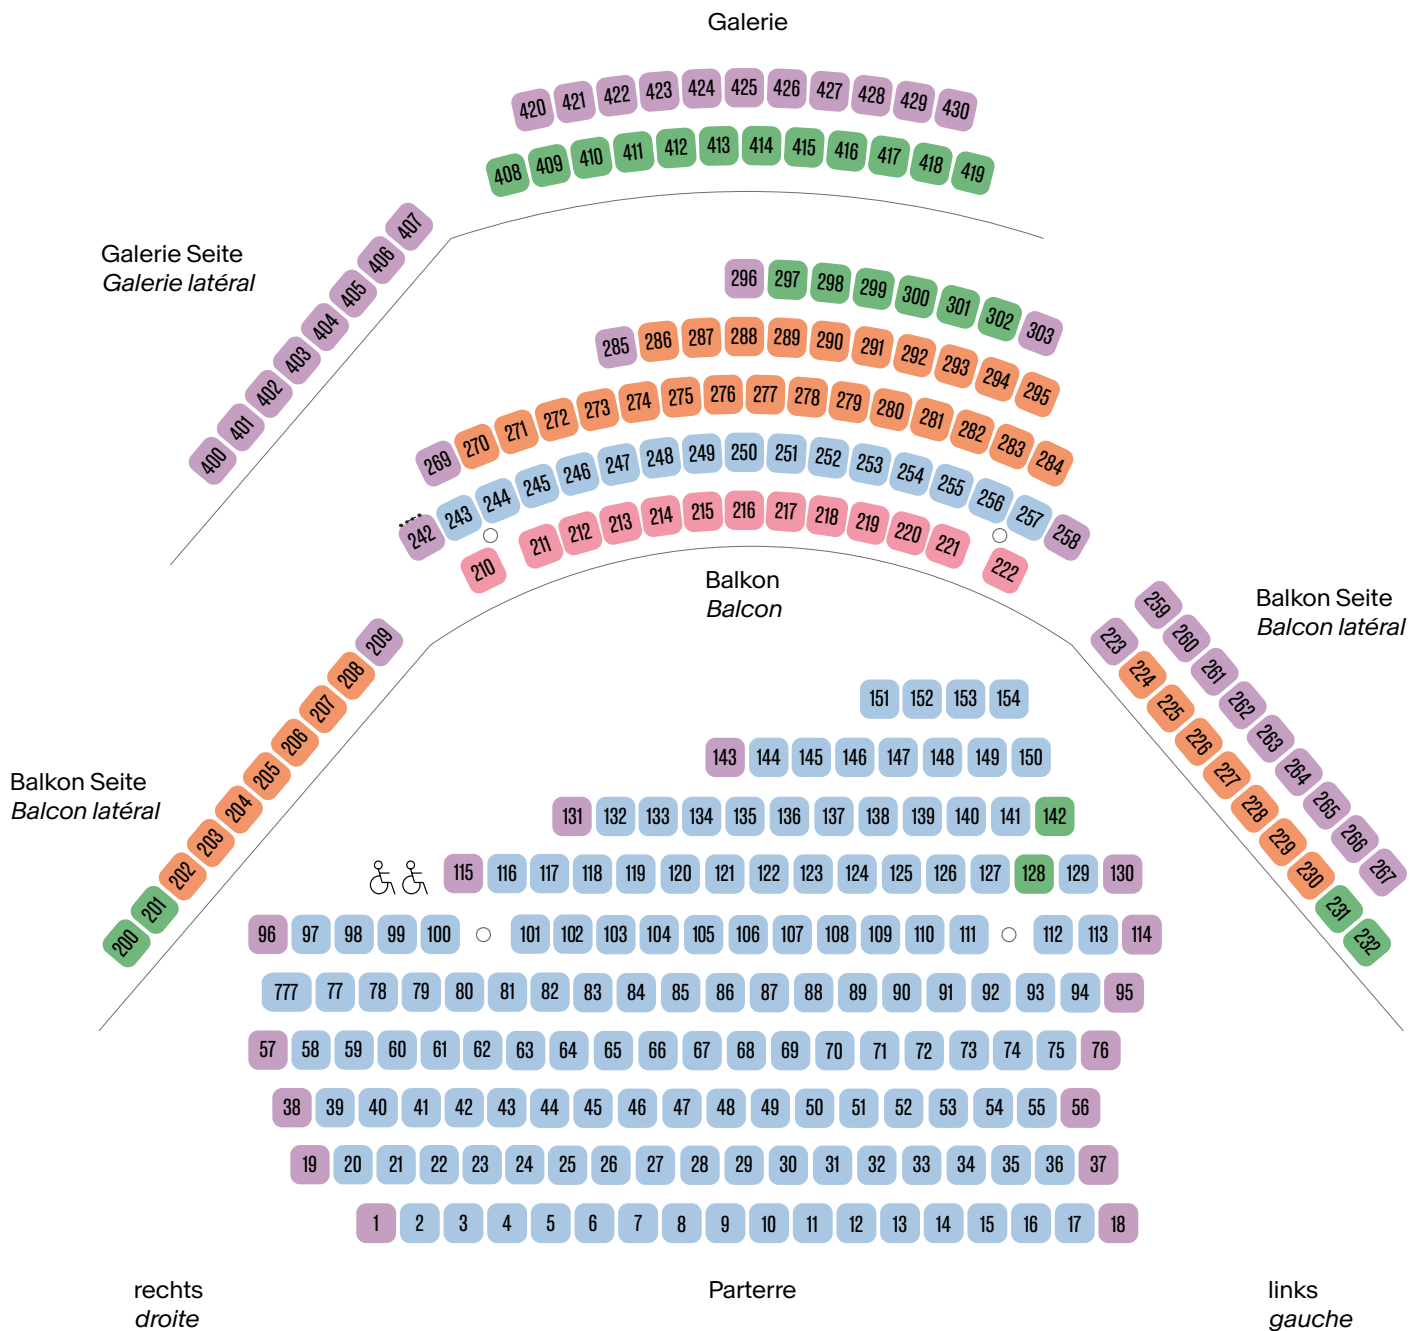

Stadttheater *Théâtre municipal* Biel Bienne

○ Säulen *Colonnes*

Kategorien
Catégories