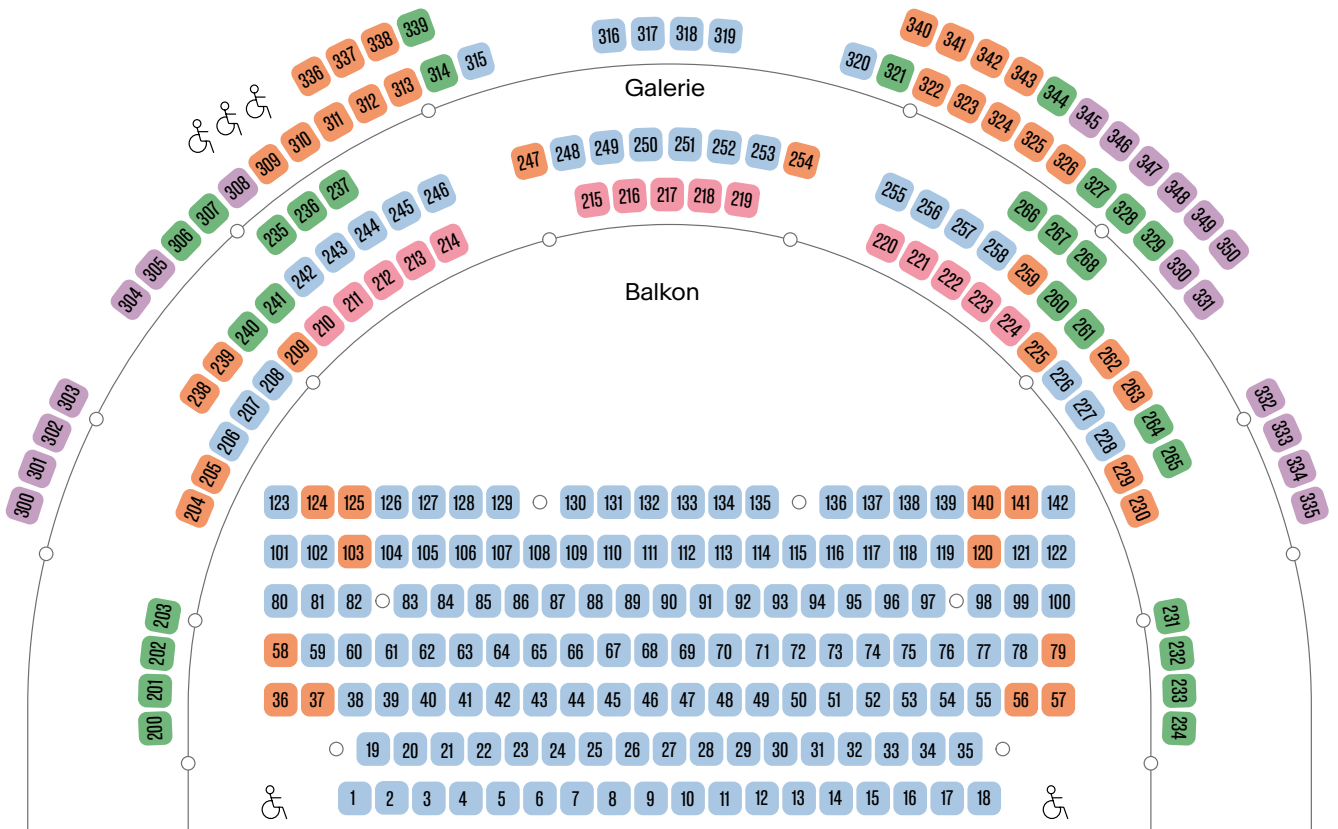

Stadttheater Solothurn

Galerie Seite

Balkon Seite

rechts

Parkett

links

Balkon Seite

Galerie Seite

Bühne

○ Säulen

Kategorien