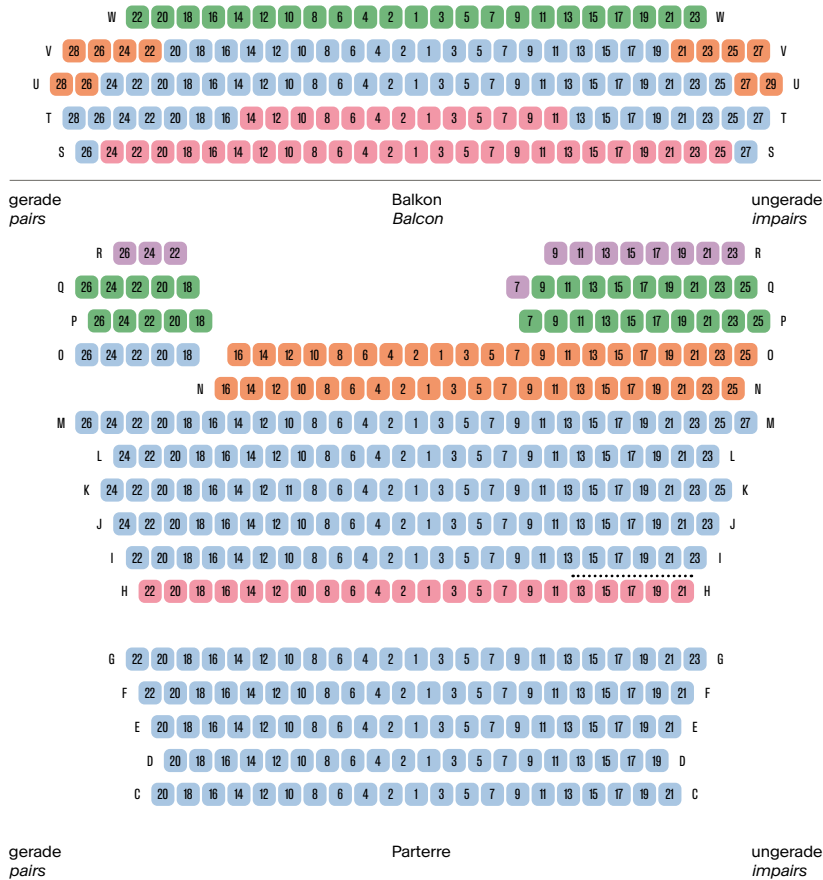

○ Säulen *Colonnes*
* Teilweise Sichteinschränkung *Restriction partielle de la visibilité*

Kategorien *Catégories*
Gala 1 2 3* 4*

Kategorien *Catégories*
1 2 3 4

Bühne Scène

..... mögliche Rollstuhlplätze
Places disponibles pour chaises roulantes