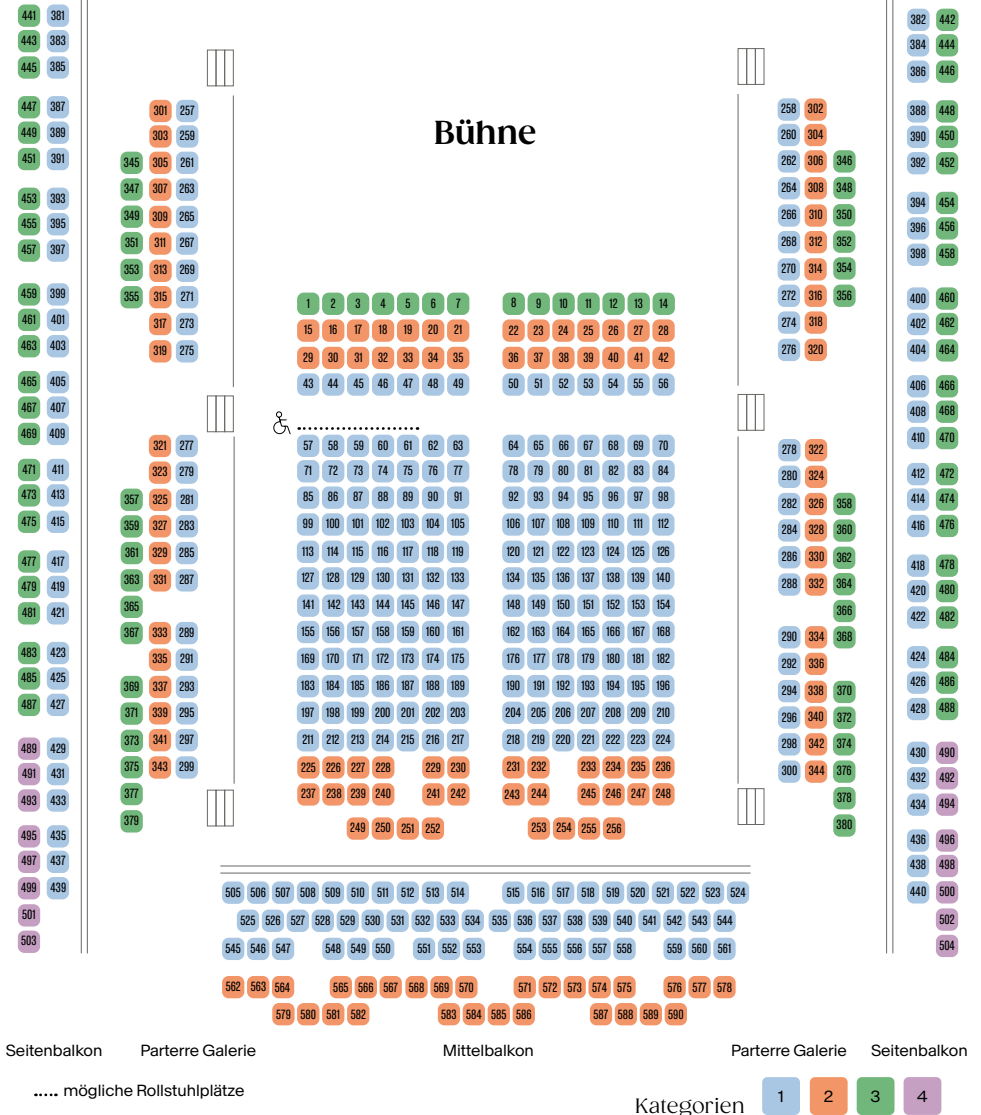

Bühne

Seitenbalkon Parterre Galerie Mittelbalkon Parterre Galerie Seitenbalkon
..... mögliche Rollstuhlplätze
kategorien 1 2 3 4