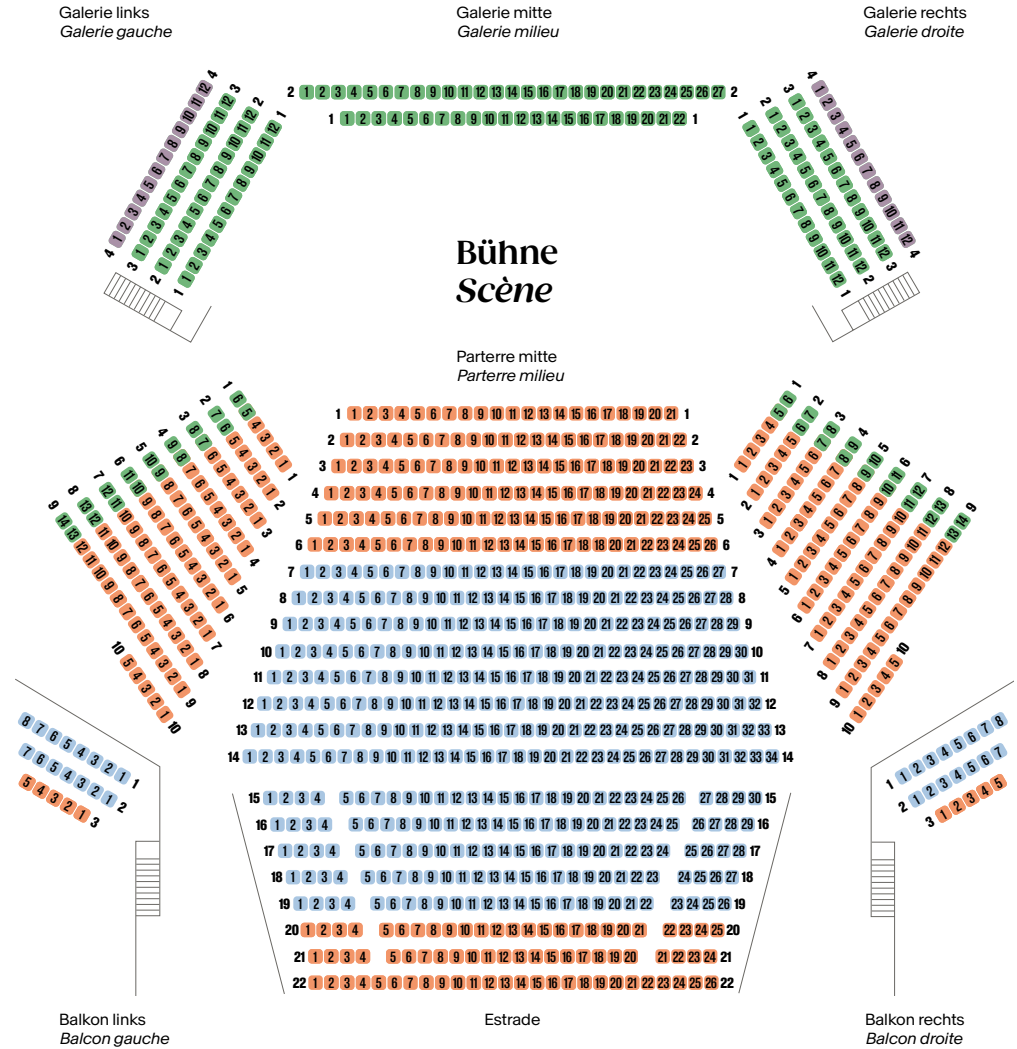

○ Säulen *Colonnes*
* Teilweise Sichteinschränkung *Restriction partielle de la visibilité*

Kategorien *Catégories*
Gala 1 2 3* 4*

Kategorien *Catégories*
1 2 3 4

Bühne Scène

..... mögliche Rollstuhlplätze
Places disponibles pour chaises roulantes