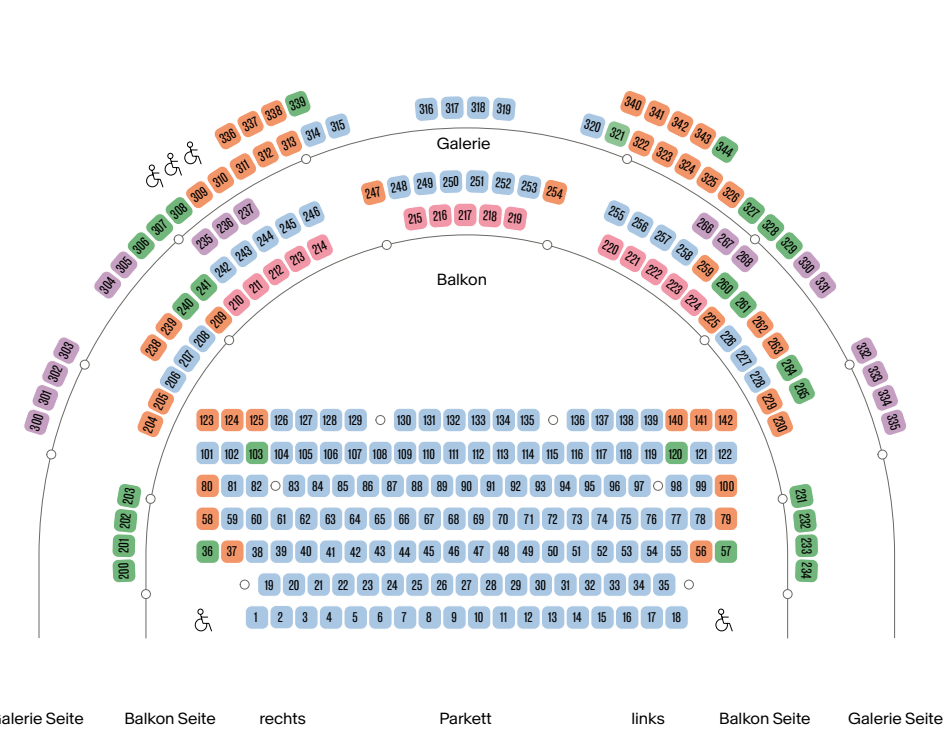

Bühne

○ Säulen
* Bei Konzerten entspricht Gala Kategorie 1
** Sicht Einschränkung

kategorien Gala* 1 2 3 4**