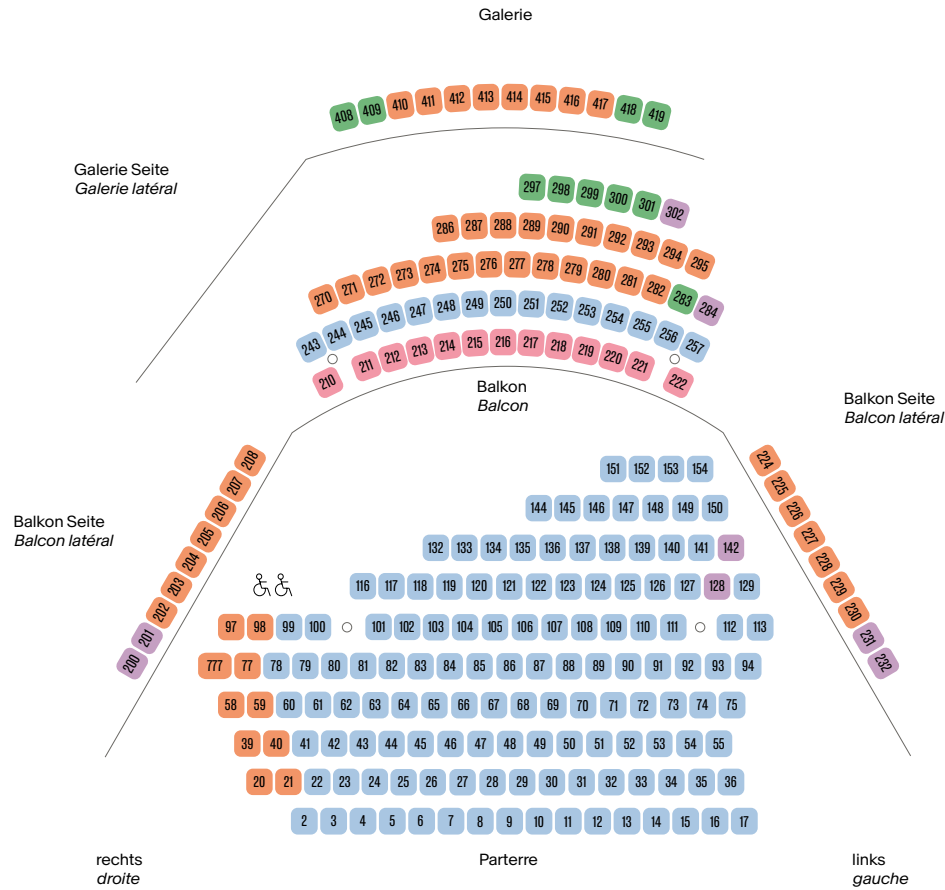

100.-

Bühne

○ Säulen
* Bei Konzerten entspricht Gala Kategorie 1
** Sicht Einschränkung

kategorien Gala* 1 2 3 4**

Bühne

Seitenbalkon Parterre Galerie Mittelbalkon Parterre Galerie Seitenbalkon
..... mögliche Rollstuhlplätze
kategorien 1 2 3 4